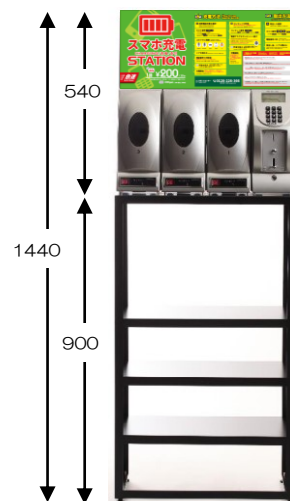

- 全BOXで全機種の充電が可能
- 国内機種100%対応
- 液晶画面と音声による簡単操作
- 暗証番号による盗難防止

対応機種

- iPhone ■ Android
- フィーチャーフォン docomo softbank au
- Y!mobile WiFiルーター iQOS コンセントサービス など

● 本体仕様

サイズ:W520*H305*D219 重量:7kg
 定格電圧:AC100V 定格周波数:50/60Hz
 消費電力:充電時10w
 電気料金:最大約150円/月

● 設置イメージ

●Gラックサイズ
W590×H900×D400

●Lラックサイズ
W525×H900×D300

* 急速充電対応ですが、ご使用になる機種によって、供給される電圧・電流値が異なります。
 * 充電する端末が、急速充電非対応の場合は、自動検出で最適に充電を行います。