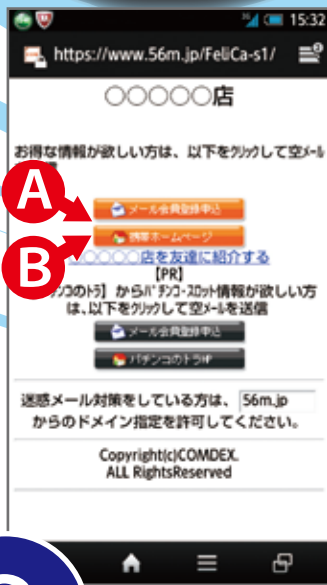

# 機能説明

COMタッチ

かざすだけで  
簡単会員登録

1

COMタッチ にスマートフォン・  
携帯をかざして音と共にLEDが  
点灯すればOK!

2

COMタッチにかざしたあと、スマートフォン・携帯に誘導画面が表示されますので『はい』をクリック。

3

A→をクリックするとメール送信画面が表示。そのまま空メールを送信すれば、会員登録が行えます。  
B→をクリックすると『パチンコトラ』貴店ページを表示。

4

B→から画面に移っても会員登録は可能です。

¥40,000 税別

レンタル月額 ¥5,000 税別

comタッチをご購入いただいた店舗様限り、3ヶ月よりレンタル可能です。

キャリアによって表示画面が異なります。上のサンプルは、スマートフォン版のイメージとなります。